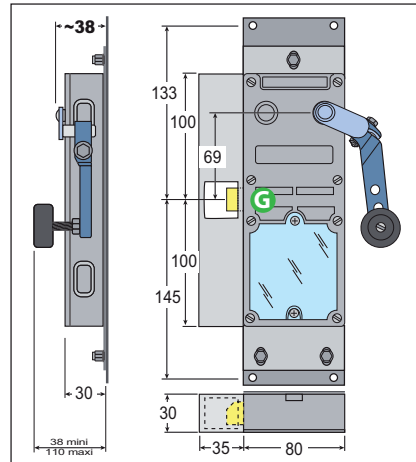

Serrure mécanique à déverrouillage latérale (axe extra-plat)

LR180 Lk

Gauche

réf.: LR180 LkG 040

Droite

réf.: LR180 LkD 040

Gauche

réf.: LR180 LkG 643

Droite

réf.: LR180 LkD 643

Les chanfreins :

Le contact :

réf.: LR180 LkG 949

réf.: LR180 LkD 949

réf.: LR180 LkG 943

réf.: LR180 LkD *** + XLE