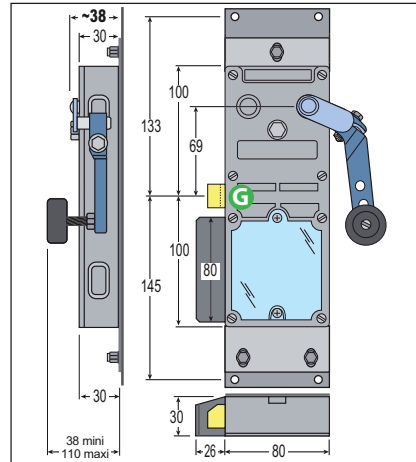

Serrure mécanique à déverrouillage latérale (axe extra-plat)

LR180 Lk

Gauche

réf.: LR180 LkG 040

Droite

réf.: LR180 LkD 040

Gauche

réf.: LR180 LkG 643

Droite

réf.: LR180 LkD 643

Les chanfreins :

Le contact :

réf.: LR180 LkG 949

réf.: LR180 LkD 949

réf.: LR180 LkG 943

réf.: LR180 LkD *** + XLE