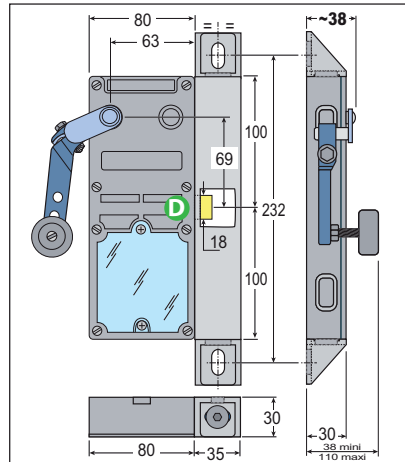

Serrure mécanique à déverrouillage latérale (axe extra-plat)

LR180 Lk

Gauche

réf.: LR180 LkG 040

Droite

réf.: LR180 LkD 040

Gauche

réf.: LR180 LkG 643

Droite

réf.: LR180 LkD 643

Les chanfreins :

Le contact :

réf.: LR180 LkG 949

réf.: LR180 LkD 949

réf.: LR180 LkG 943

réf.: LR180 LkD *** + XLE