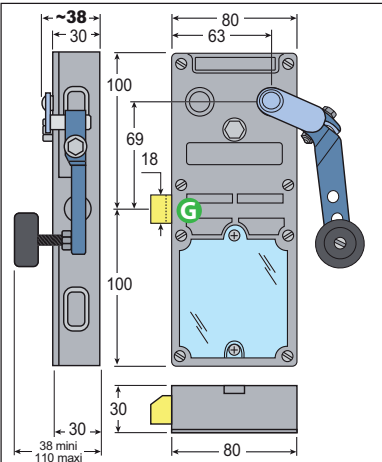

Serrure mécanique à déverrouillage latérale (axe extra-plat)

LR180 Lk

Gauche

réf.: LR180 LkG 040

Droite

réf.: LR180 LkD 040

Gauche

réf.: LR180 LkG 643

Droite

réf.: LR180 LkD 643

Les chanfreins :

Le contact :

réf.: LR180 LkG 949

réf.: LR180 LkD 949

réf.: LR180 LkG 943

réf.: LR180 LkD *** + XLE