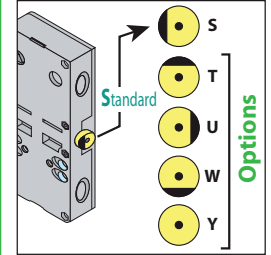

Serrure mécanique à déverrouillage latérale (axe extra-plat)

LR180 Lk

Gauche

réf.: LR180 LkG 040

Droite

réf.: LR180 LkD 040

Gauche

réf.: LR180 LkG 643

Droite

réf.: LR180 LkD 643

Les chanfreins :

Le contact :

réf.: LR180 LkG 949

réf.: LR180 LkD 949

réf.: LR180 LkG 943

réf.: LR180 LkD *** + XLE