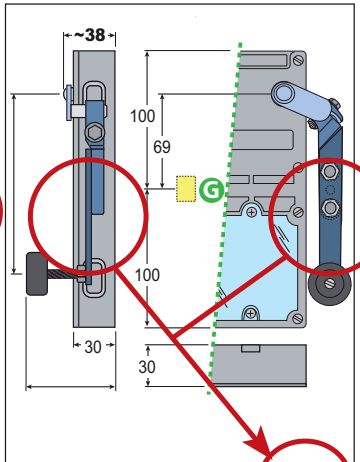

réf.: LR180 LkG *** + LLX

Document non contractuel, sous réserve de modification - Reproduction interdite.