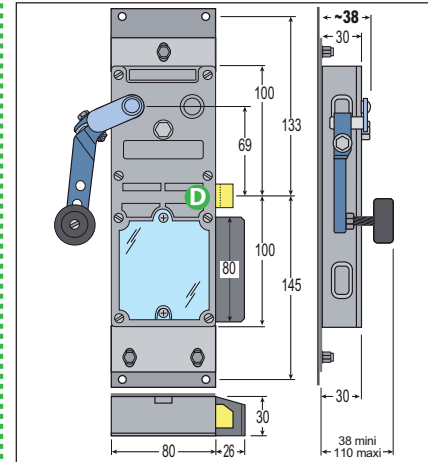

Serrure mécanique à déverrouillage latérale (axe extra-plat)

LR180 Lk

Gauche

réf.: LR180 LkG 040

Droite

réf.: LR180 LkD 040

Gauche

réf.: LR180 LkG 643

Droite

réf.: LR180 LkD 643

Les chanfreins :

Le contact :

réf.: LR180 LkG 949

réf.: LR180 LkD 949

réf.: LR180 LkG 943

réf.: LR180 LkD *** + XLE