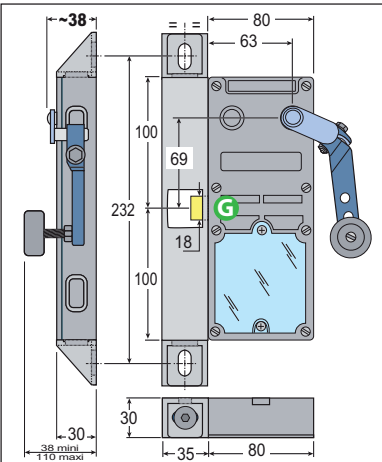

Serrure mécanique à déverrouillage latérale (axe extra-plat)

LR180 Lk

Gauche

réf.: LR180 LkG 040

Droite

réf.: LR180 LkD 040

Gauche

réf.: LR180 LkG 643

Droite

réf.: LR180 LkD 643

Les chanfreins :

Le contact :

réf.: LR180 LkG 949

réf.: LR180 LkD 949

réf.: LR180 LkG 943

réf.: LR180 LkD *** + XLE