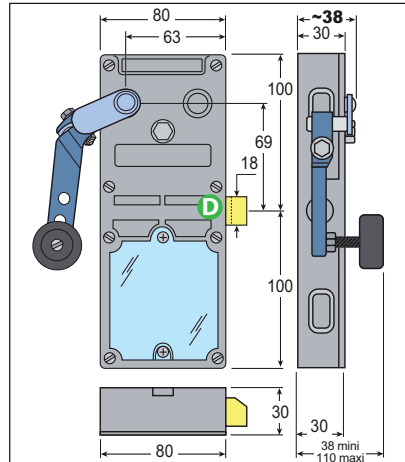

Serrure mécanique à déverrouillage latérale (axe extra-plat)

LR180 Lk

Gauche

réf.: LR180 LkG 040

Droite

réf.: LR180 LkD 040

Gauche

réf.: LR180 LkG 643

Droite

réf.: LR180 LkD 643

Les chanfreins :

Le contact :

réf.: LR180 LkG 949

réf.: LR180 LkD 949

réf.: LR180 LkG 943

réf.: LR180 LkD *** + XLE